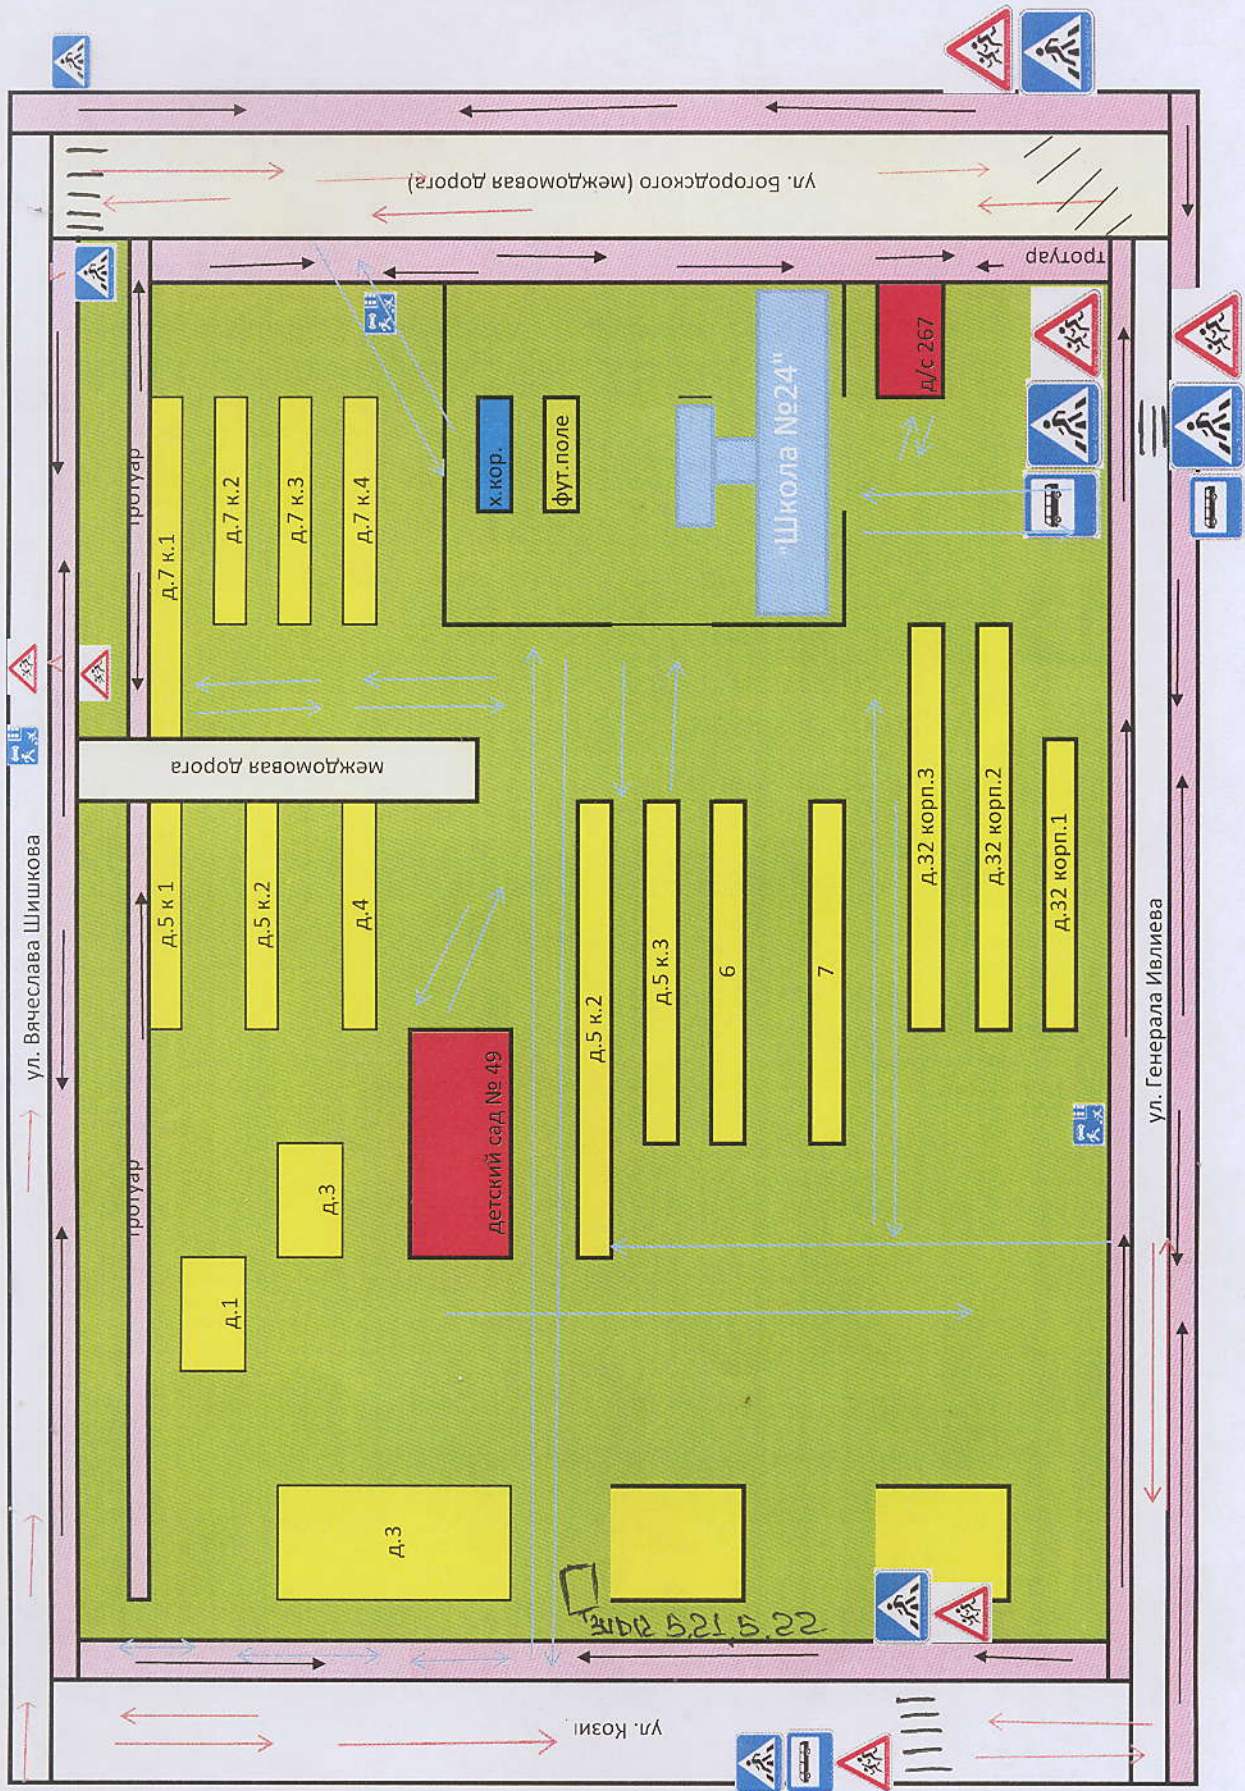

## Условные обозначения

 забор МБОУ «Школа № 24

 дети

 искусственная неровность

 жилая зона

 движение детей    детей

 остановка автобуса, троллейбуса

 пешеходный переход

 движение детей

 пешеходный переход

 дорога на территории ОУ

 Вход на пищеблок (место разгрузки)

# План схема расположения МБОУ "Школа №24"

# План-схема движения до ближайшей остановки

План-схема движения транспортных средств к местам разгрузки/погрузки